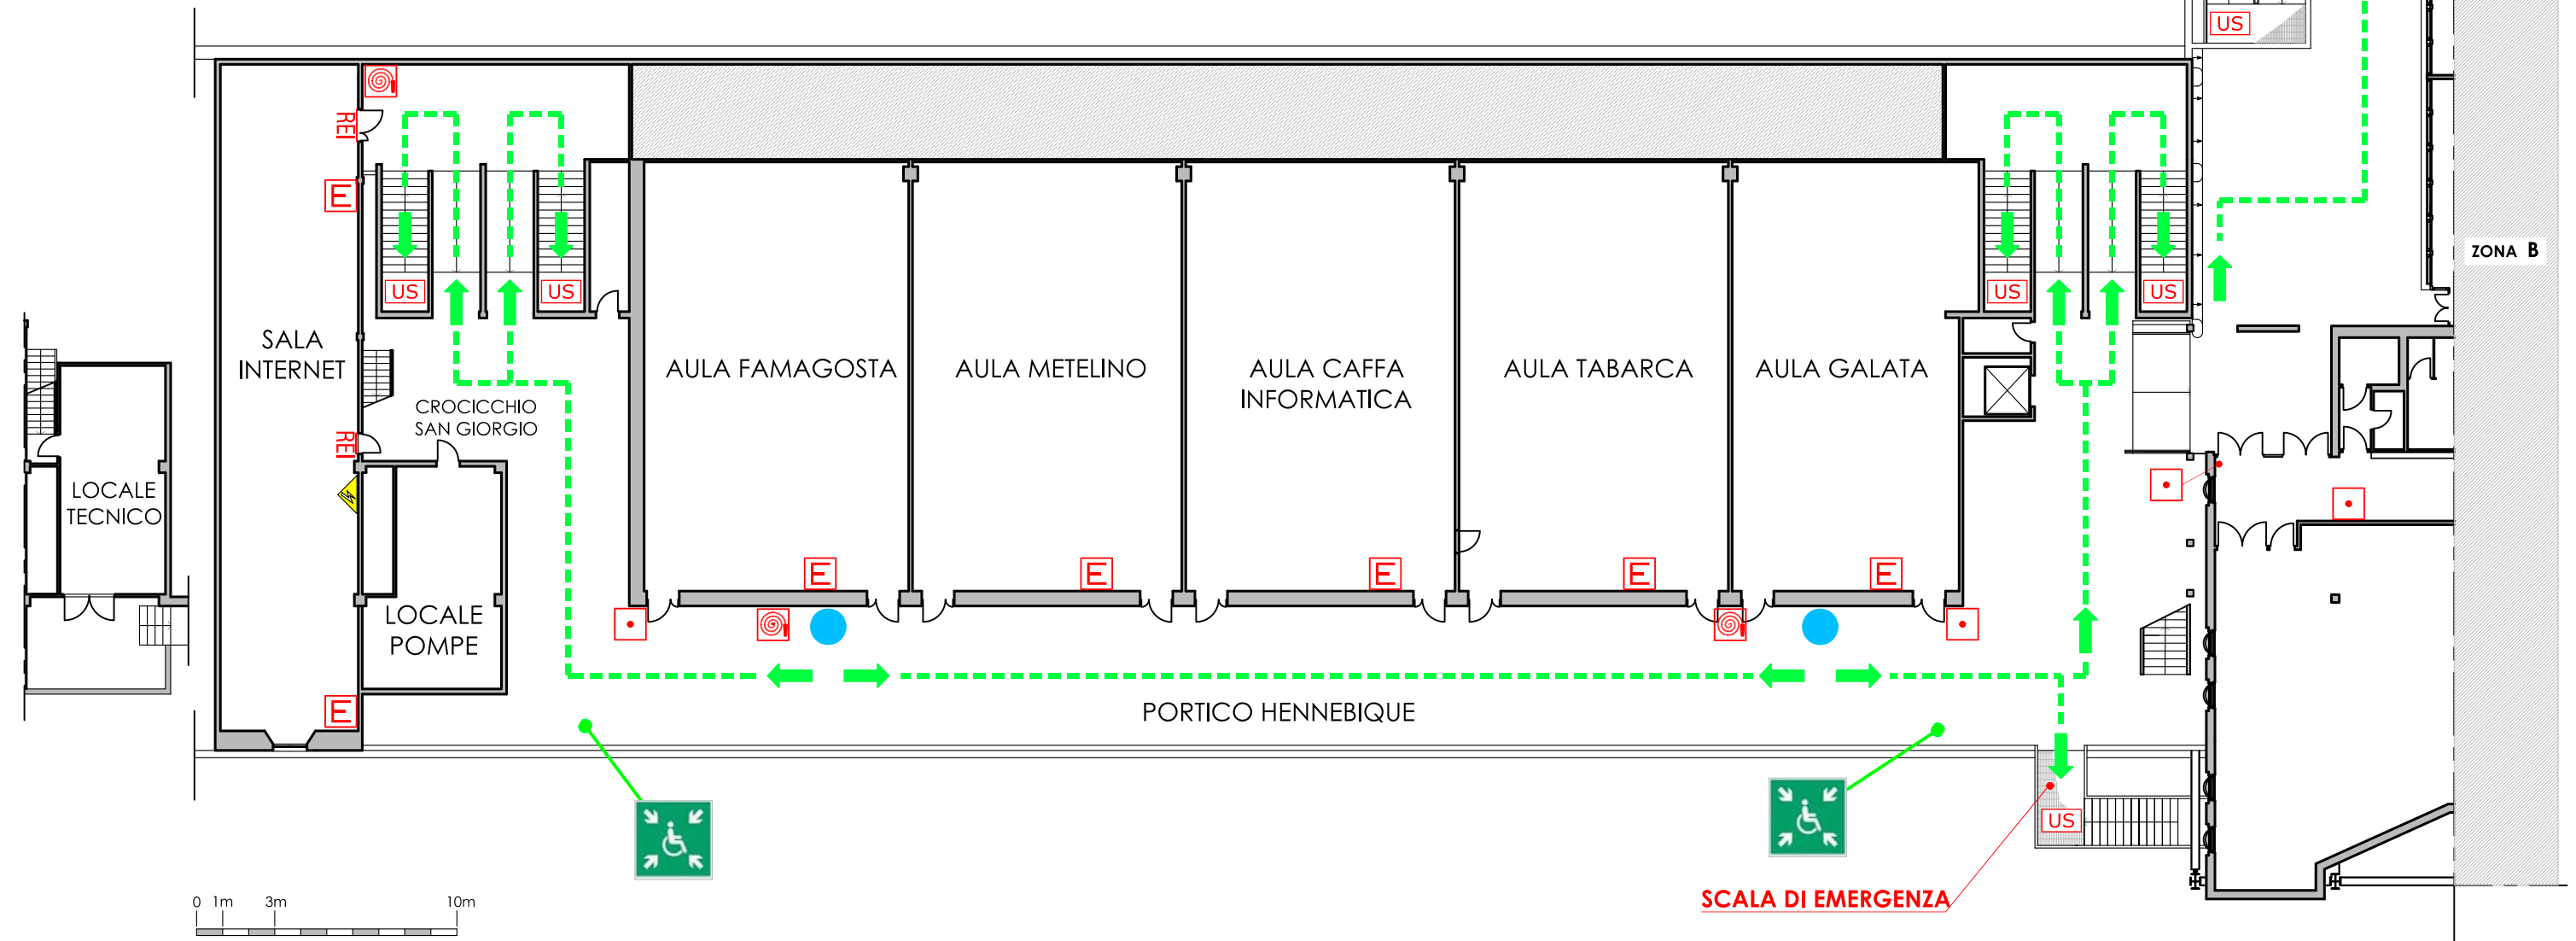

## LEGENDA SEGNI GRAFICI - EMERGENZA

	VOI SIETE QUI - YOU ARE HERE
	PERCORSO DI ESODO
	USCITA DI SICUREZZA
	PULSANTE MANUALE DI ALLARME
	ESTINTORE PORTATILE
	ESTINTORE CARRELLATO
	IDRANTE A MURO CON TUBAZIONE FLESSIBILE E LANCIA
	PORTA A TENUTA DI FUMO RESISTENTE AL FUOCO
	QUADRO ELETTRICO
	CASSETTA DEL PRONTO SOCCORSO

SCALE DI EMERGENZA

ZONA B

SCALA DI EMERGENZA